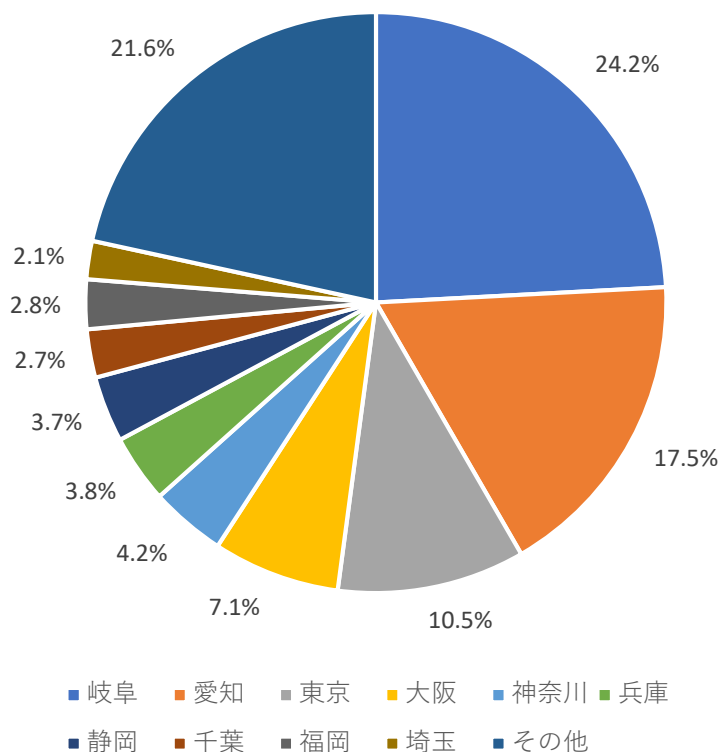

(2) 居住地別宿泊者の割合(10月) (3) 外国人宿泊者の割合(10月)

(出典：岐阜市宿泊統計)