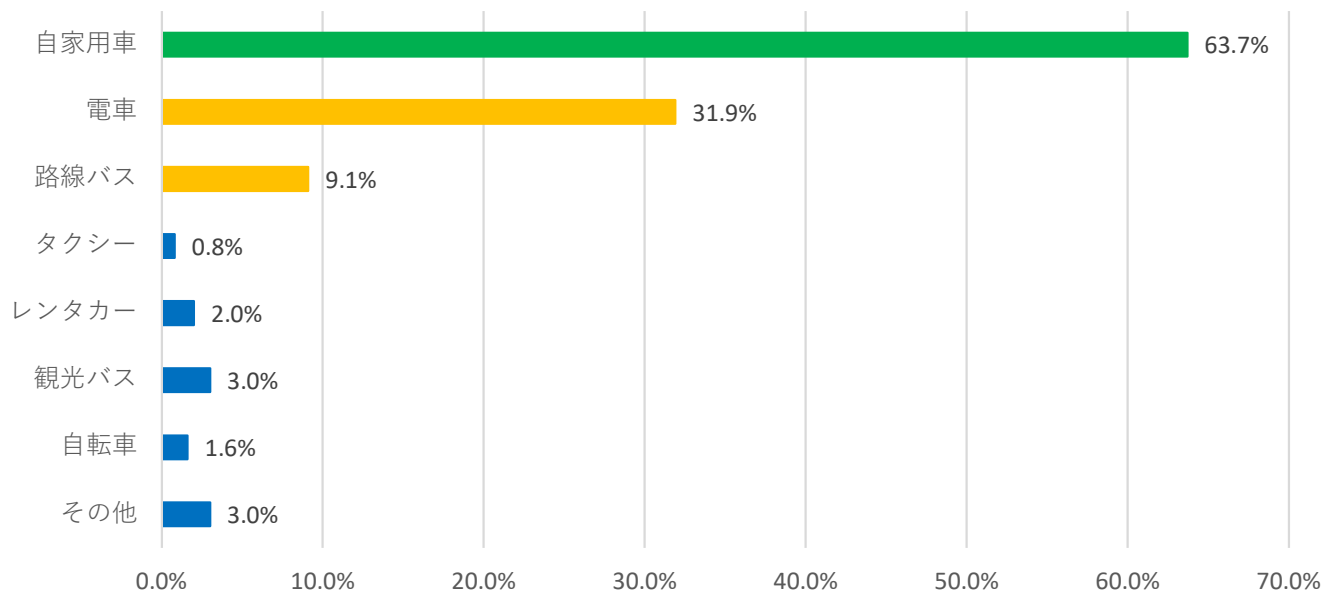

3. 市内の交通手段

(参考)岐阜市日本遺産観光アンケート
(令和6年5月15日～令和6年10月31日まで回答分)抜粋

Q.岐阜市までの主な交通手段を教えてください(複数回答可)

☞ 自家用車が63.7%、公共交通機関が41.0%という調査結果が出ている。(回答数: 990)