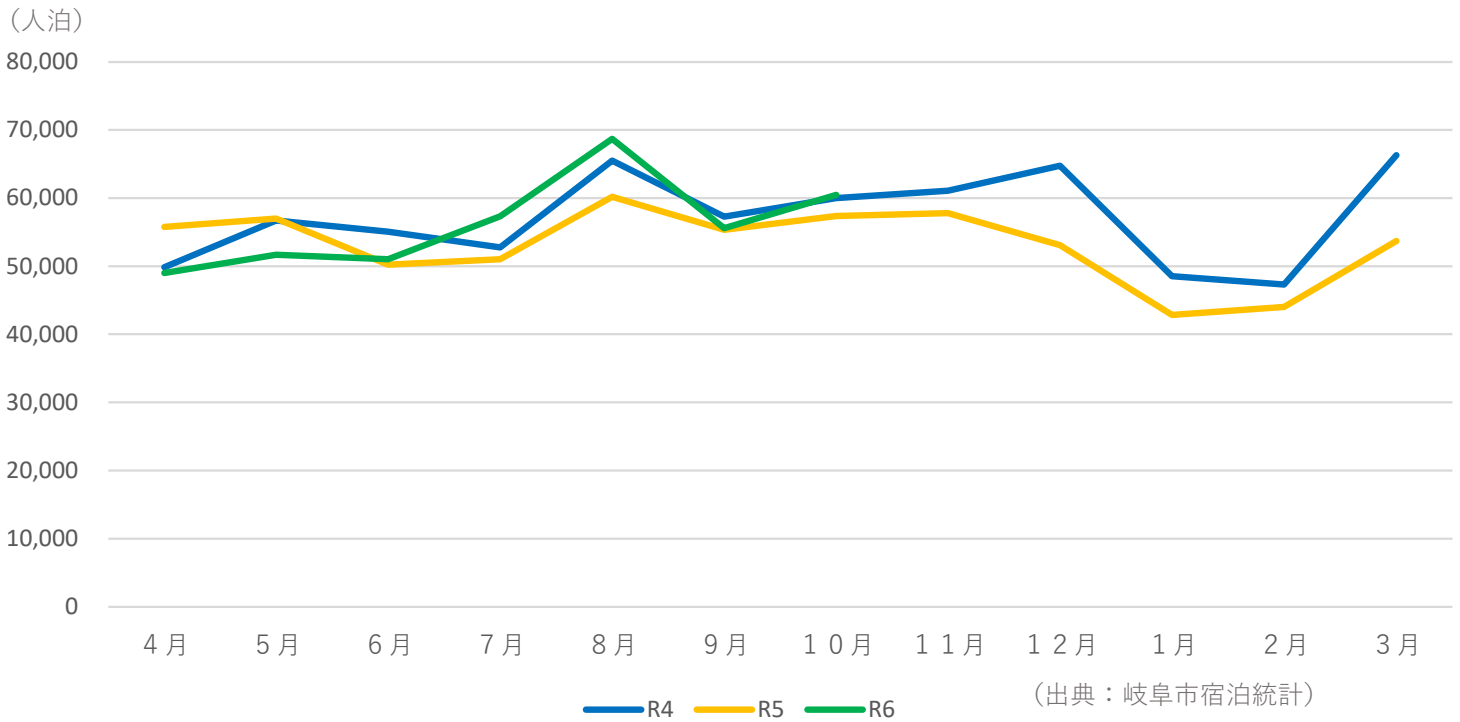

1. 岐阜市宿泊動向

(1) 岐阜市宿泊動向の推移