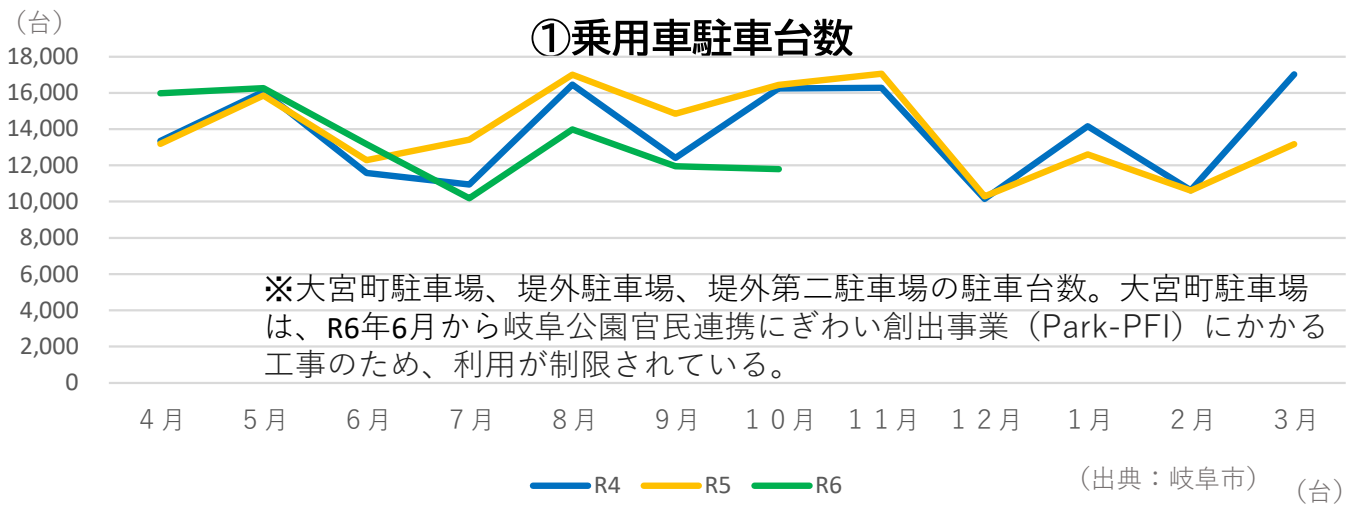

## (2) 外国人利用者の割合(R6) (3) 外国人利用者数BEST5(10月)

(出典：岐阜市観光案内所)

	地域	人数
1	米国	120人
2	香港	59人
3	中国	44人
4	台湾	37人
5	フランス	31人

(出典：岐阜市観光案内所)

# 3. 市内の交通手段

(参考)岐阜市日本遺産観光アンケート  
(令和6年5月15日～令和6年10月31日まで回答分)抜粋

Q.岐阜市までの主な交通手段を教えてください(複数回答可)

☞ 自家用車が63.7%、公共交通機関が41.0%という調査結果が出ている。(回答数: 990)

## (1) 路線バスの利用状況(R6)

	4月	5月	6月	7月	8月	9月	10月	11月	12月	1月	2月	3月	計
土日祝日	3,241	4,090	2,670	2,498	5,181	3,339	3,599						24,618
平日	3,917	3,920	3,576	3,523	4,690	3,710	5,368						28,704

## (2) 岐阜公園駐車場の利用状況

	4月	5月	6月	7月	8月	9月	10月	11月	12月	1月	2月	3月	計
R6	15,980	16,267	13,175	10,183	13,988	11,955	11,783						93,331
R5	13,195	15,863	12,292	13,424	17,012	14,847	16,435	17,063	10,301	12,598	10,610	13,170	166,810
R4	13,345	16,068	11,576	10,946	16,460	12,416	16,248	16,284	10,162	14,152	10,625	17,040	165,322