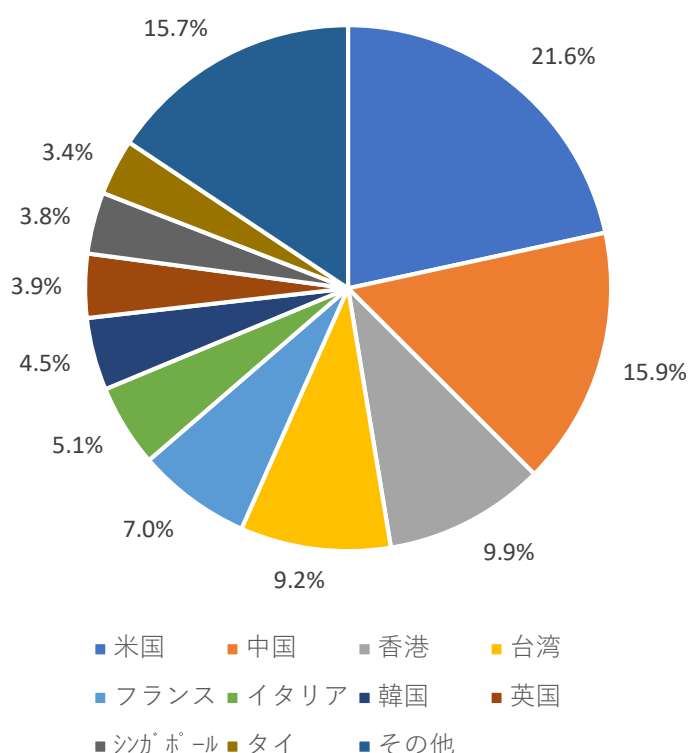

## (2) 居住地別宿泊者の割合(10月) (3) 外国人宿泊者の割合(10月)

(出典：岐阜市宿泊統計)

(出典：岐阜市宿泊統計)

# 2. 岐阜市観光案内所利用状況

## (1) 岐阜市観光案内所利用者数

	4月	5月	6月	7月	8月	9月	10月	11月	12月	1月	2月	3月	計
R6	4,135	4,409	4,056	4,870	5,780	4,968	6,668						34,886
R5	4,066	4,579	3,274	4,355	5,406	4,525	4,918	5,105	3,843	3,072	3,278	4,742	51,163
R4	3,291	4,040	3,145	3,093	3,987	3,386	5,166	4,750	3,586	3,153	3,149	5,185	45,931

## (2) 外国人利用者の割合(R6) (3) 外国人利用者数BEST5(10月)

(出典：岐阜市観光案内所)

	地域	人数
1	米国	120人
2	香港	59人
3	中国	44人
4	台湾	37人
5	フランス	31人

(出典：岐阜市観光案内所)