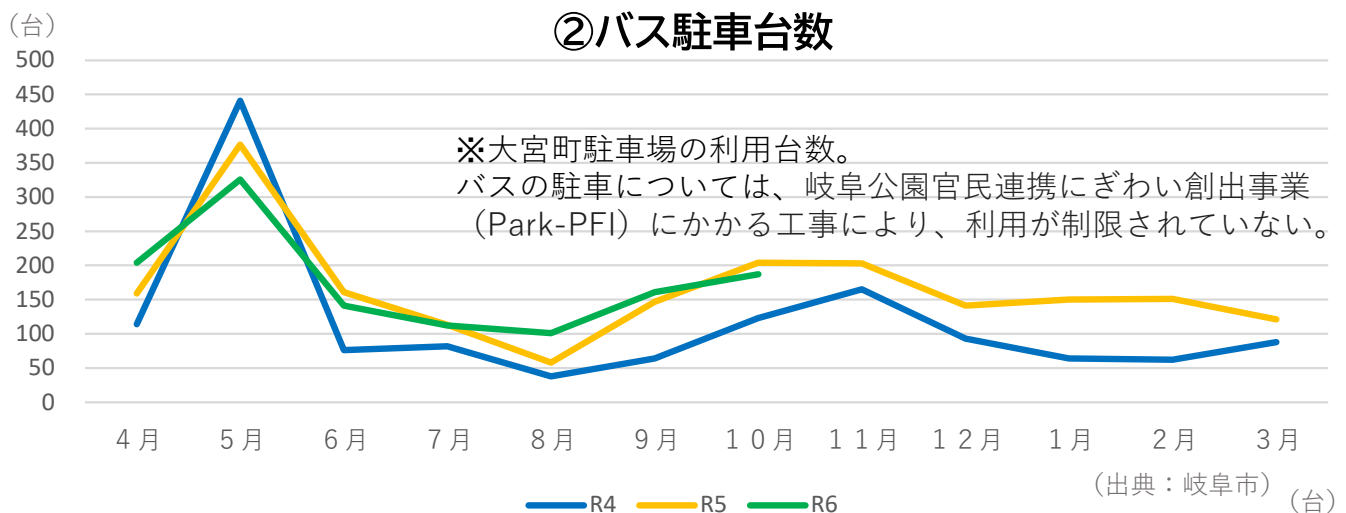

## (2) 外国人利用者の割合(R6) (3) 外国人利用者数BEST5(10月)

(出典：岐阜市観光案内所)

	地域	人数
1	米国	120人
2	香港	59人
3	中国	44人
4	台湾	37人
5	フランス	31人

(出典：岐阜市観光案内所)

## (1) 路線バスの利用状況(R6)

	4月	5月	6月	7月	8月	9月	10月	11月	12月	1月	2月	3月	計
土日祝日	3,241	4,090	2,670	2,498	5,181	3,339	3,599						24,618
平日	3,917	3,920	3,576	3,523	4,690	3,710	5,368						28,704

## (2) 岐阜公園駐車場の利用状況

	4月	5月	6月	7月	8月	9月	10月	11月	12月	1月	2月	3月	計
R6	15,980	16,267	13,175	10,183	13,988	11,955	11,783						93,331
R5	13,195	15,863	12,292	13,424	17,012	14,847	16,435	17,063	10,301	12,598	10,610	13,170	166,810
R4	13,345	16,068	11,576	10,946	16,460	12,416	16,248	16,284	10,162	14,152	10,625	17,040	165,322