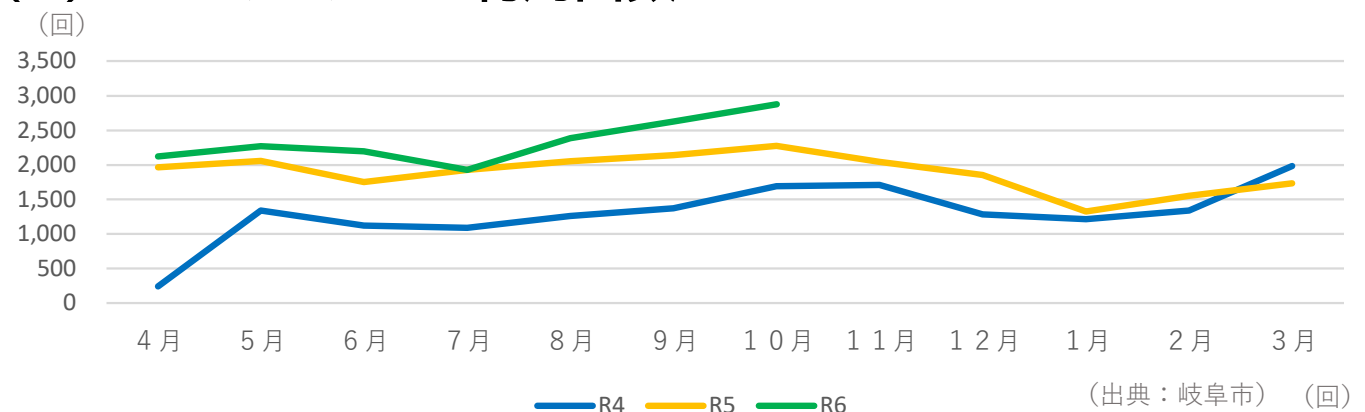

## (1) 路線バスの利用状況(R6)

	4月	5月	6月	7月	8月	9月	10月	11月	12月	1月	2月	3月	計
土日祝日	3,241	4,090	2,670	2,498	5,181	3,339	3,599						24,618
平日	3,917	3,920	3,576	3,523	4,690	3,710	5,368						28,704

## (2) 岐阜公園駐車場の利用状況

	4月	5月	6月	7月	8月	9月	10月	11月	12月	1月	2月	3月	計
R6	15,980	16,267	13,175	10,183	13,988	11,955	11,783						93,331
R5	13,195	15,863	12,292	13,424	17,012	14,847	16,435	17,063	10,301	12,598	10,610	13,170	166,810
R4	13,345	16,068	11,576	10,946	16,460	12,416	16,248	16,284	10,162	14,152	10,625	17,040	165,322

	4月	5月	6月	7月	8月	9月	10月	11月	12月	1月	2月	3月	計
R6	204	326	141	112	101	161	187						1,232
R5	159	377	161	113	58	147	204	203	141	150	151	121	1,985
R4	114	441	76	82	38	64	123	165	93	64	62	88	1,410

## (3) シェアサイクルの利用回数

	4月	5月	6月	7月	8月	9月	10月	11月	12月	1月	2月	3月	計
R6	2,121	2,271	2,198	1,928	2,388	2,628	2,877						16,411
R5	1,964	2,056	1,750	1,928	2,052	2,143	2,273	2,046	1,855	1,322	1,551	1,732	22,672
R4	241	1,341	1,121	1,090	1,259	1,374	1,694	1,710	1,283	1,217	1,338	1,982	15,650