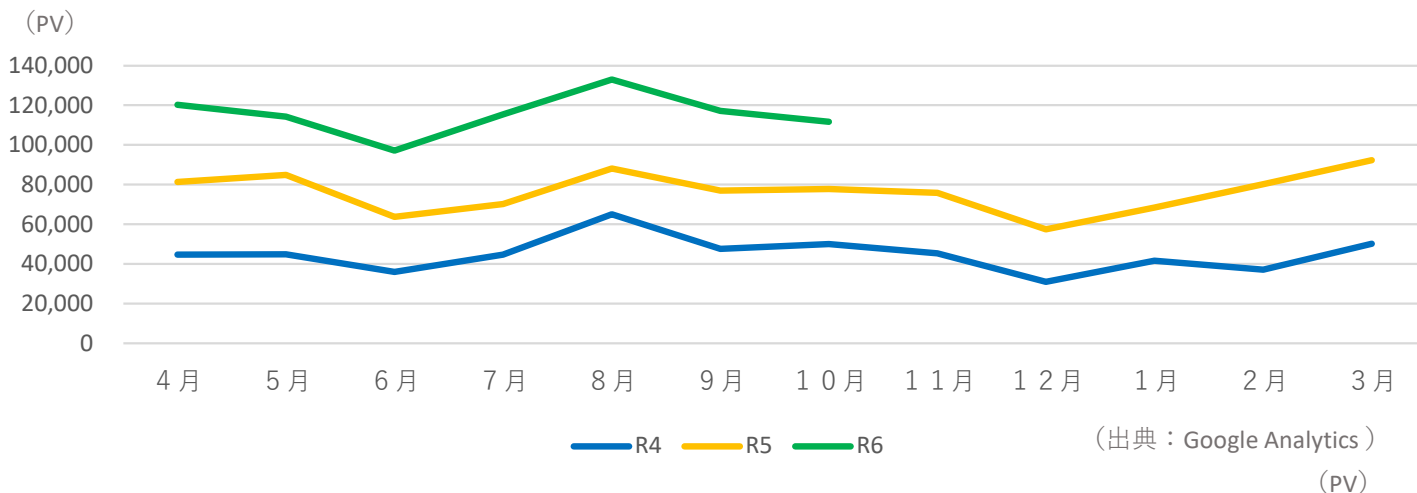

4. 協会WEBサイトの閲覧者数

(1)PV数

	4月	5月	6月	7月	8月	9月	10月	11月	12月	1月	2月	3月	計
R6	120,195	114,249	97,235	115,325	132,971	117,213	111,628						808,816
R5	81,393	84,908	63,716	70,107	88,095	76,904	77,777	75,769	57,469	68,425	80,118	92,336	917,017
R4	44,682	44,885	36,001	44,695	65,036	47,614	49,980	45,315	31,068	41,607	37,162	50,106	538,151

(2)アクセスページ TOP10(10月)

	アクセスページ数	PV数
1	観光スポット (/sightseeing/)	33,202
2	岐阜城 - 観光スポット (/sightseeing/gifu-castle.php)	4,492
3	川原町の古いまちなみ - 観光スポット (/sightseeing/detail_kankou.php)	4,018
4	トップページ (/)	3,373
5	金華山 - 観光スポット (/sightseeing/detail_kankou.php)	3,168
6	岐阜公園駐車場 - 岐阜公園 - 観光スポット (/sightseeing/parking.php)	2,811
7	岐阜大仏 (正法寺) - 観光スポット (/sightseeing/detail_kankou.php)	2,340
8	土産品・伝統工芸品 (/sightseeing/miyage.php)	2,189
9	観光トップページ (/sightseeing.php)	2,024
10	ぎふの四季：秋 - イベント (/event/autumn.php)	1,998

(出典：Google Analytics)