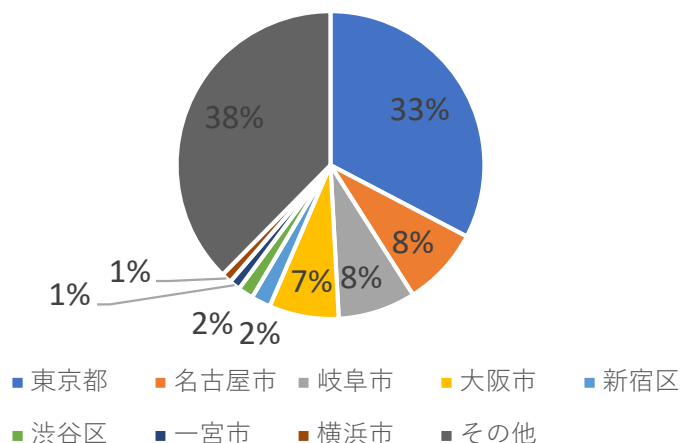

(3)地域別アクセス数(10月)

(4)国別アクセス数(10月)

(出典：Google Analytics)

	地域	割合
1	日本	97.1%
2	台湾	1.0%
3	香港	0.4%
4	米国	0.3%
5	韓国	0.2%

(出典：Google Analytics)