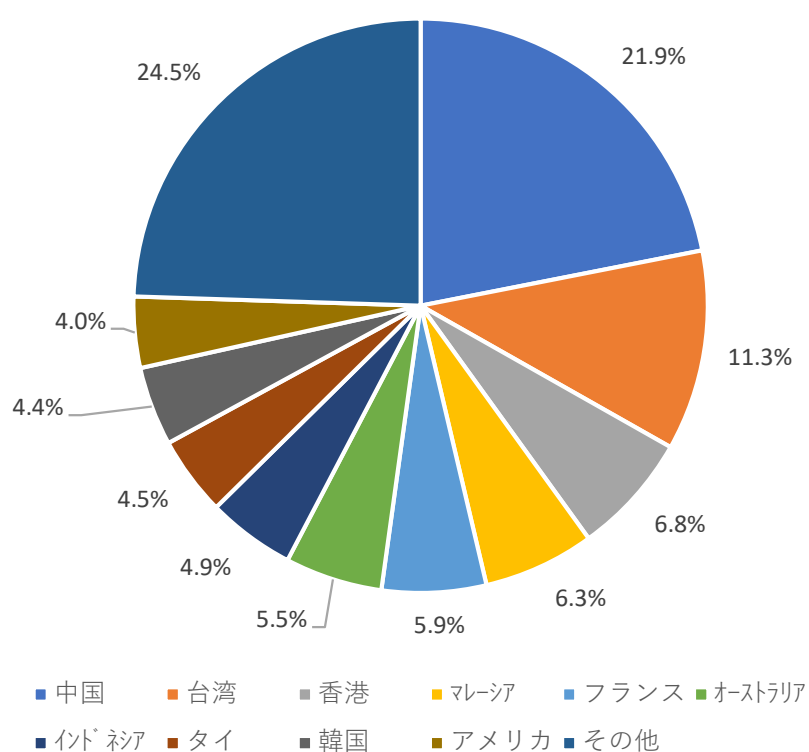

(出典：岐阜市宿泊統計)