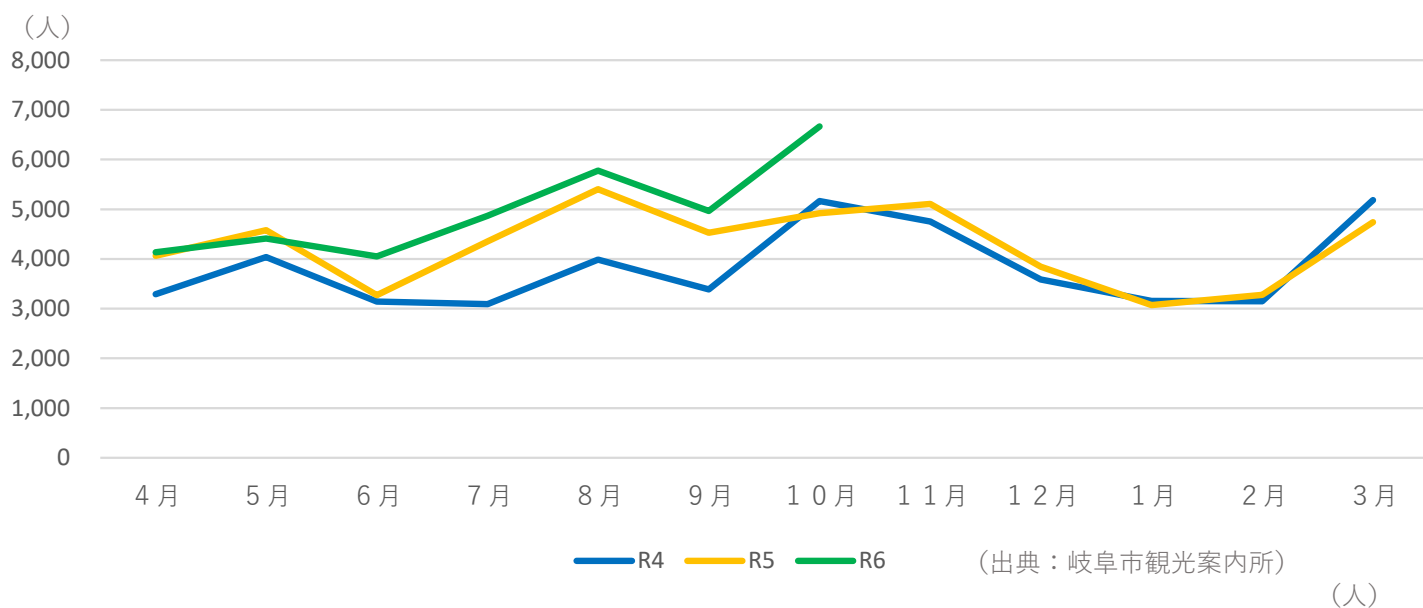

2. 岐阜市観光案内所利用状況

(1) 岐阜市観光案内所利用者数

	4月	5月	6月	7月	8月	9月	10月	11月	12月	1月	2月	3月	計
R6	4,135	4,409	4,056	4,870	5,780	4,968	6,668						34,886
R5	4,066	4,579	3,274	4,355	5,406	4,525	4,918	5,105	3,843	3,072	3,278	4,742	51,163
R4	3,291	4,040	3,145	3,093	3,987	3,386	5,166	4,750	3,586	3,153	3,149	5,185	45,931