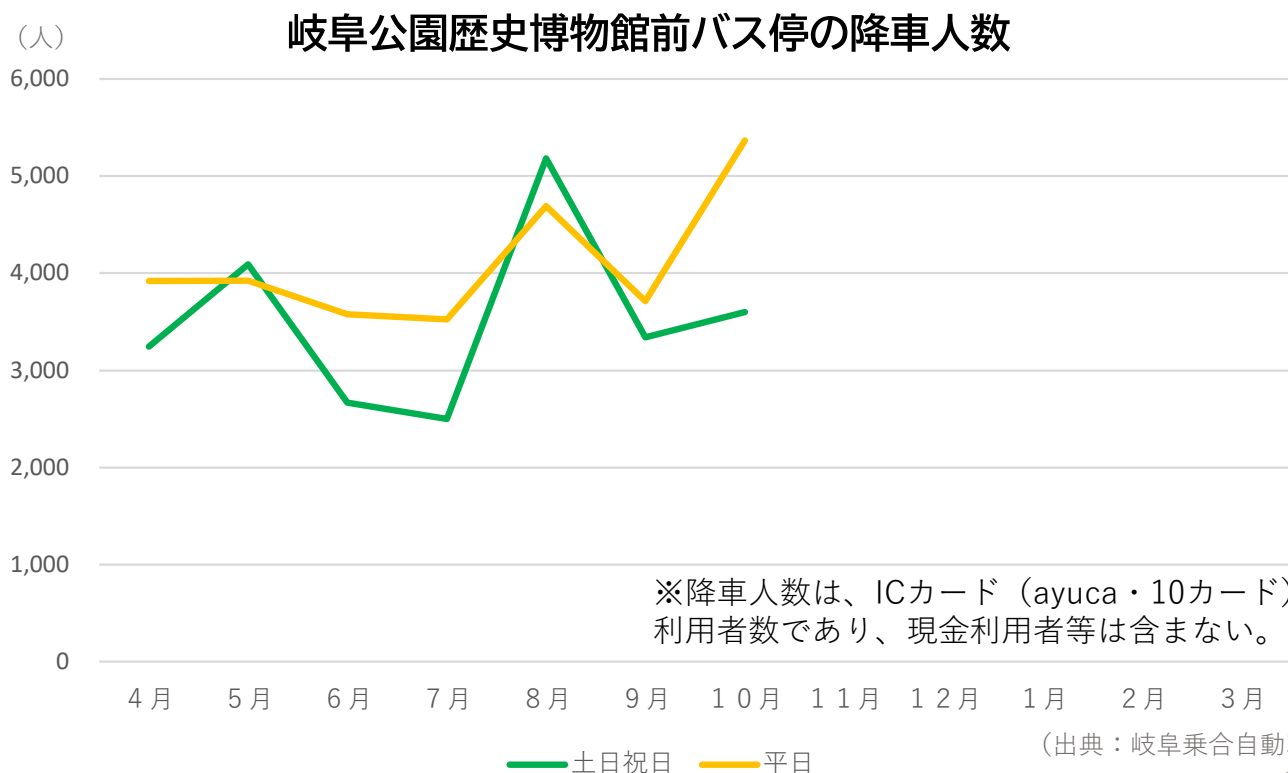

## (2) 外国人利用者の割合(R6) (3) 外国人利用者数BEST5(10月)

(出典：岐阜市観光案内所)

	地域	人数
1	米国	120人
2	香港	59人
3	中国	44人
4	台湾	37人
5	フランス	31人

(出典：岐阜市観光案内所)

## (1) 路線バスの利用状況(R6)

	4月	5月	6月	7月	8月	9月	10月	11月	12月	1月	2月	3月	計
土日祝日	3,241	4,090	2,670	2,498	5,181	3,339	3,599						24,618
平日	3,917	3,920	3,576	3,523	4,690	3,710	5,368						28,704

## (2) 岐阜公園駐車場の利用状況

	4月	5月	6月	7月	8月	9月	10月	11月	12月	1月	2月	3月	計
R6	15,980	16,267	13,175	10,183	13,988	11,955	11,783						93,331
R5	13,195	15,863	12,292	13,424	17,012	14,847	16,435	17,063	10,301	12,598	10,610	13,170	166,810
R4	13,345	16,068	11,576	10,946	16,460	12,416	16,248	16,284	10,162	14,152	10,625	17,040	165,322