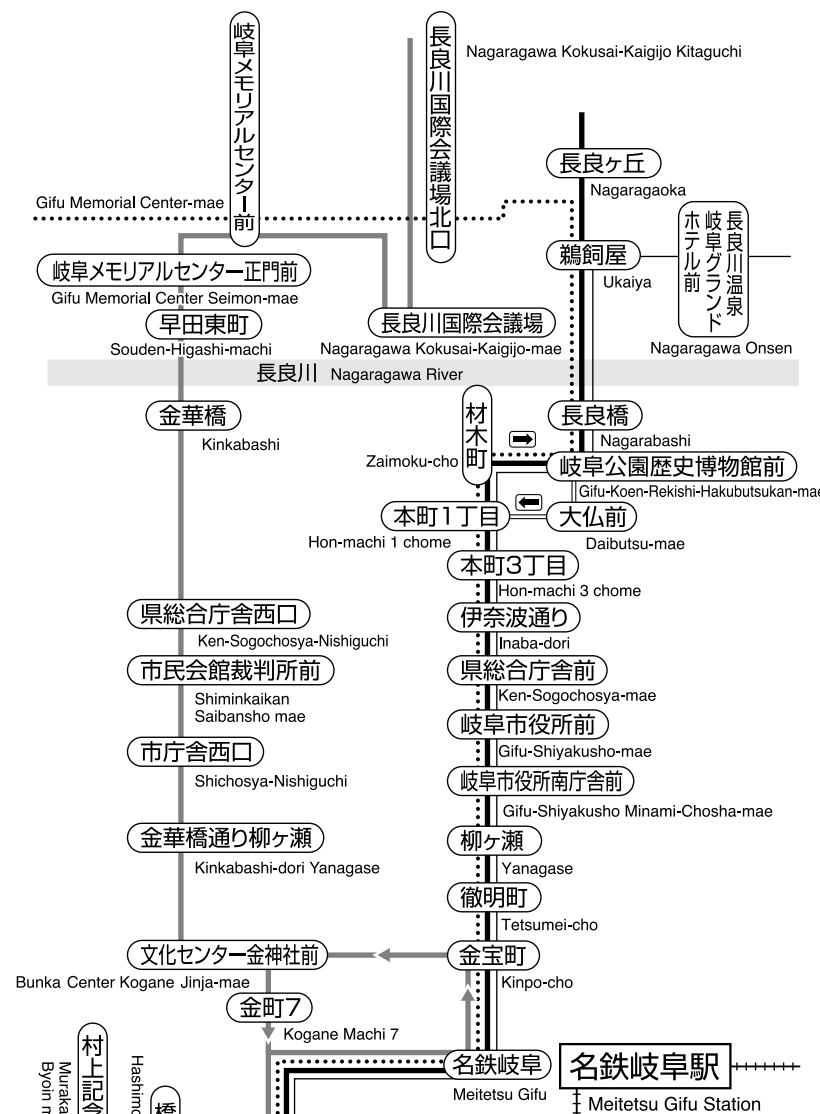

Welcome to GIFU

岐阜市内主要路線図 Major Bus Route Guide

Major Bus Route Guide

- 凡例 Legend
- N32~N86** 高富方面行き
岐阜公園・長良橋経由路線
N32~N86 Takatomi routes via Gifu Park and Nagara Bridge
 - 市内ループ線左回り長良・さぎ山
City Loop-line Counterclock wise Nagara sagiyama
 - K50~K55** 三田洞団地方面行き
N50~N55 Mitahora Danchi route
 - **W15** 市橋行
W15 Ichihashi
 - **E31・W31** 県庁
E32・W32 県民ふれあい会館行き
E31・W31 Kencho
E32・W32 Kenmin Fureai Kaikan
 - **N33** 三輪積廻り・N32 岩井山かさ神行
N33 Miwashaka

自然と歴史の感動がここに！
岐阜城・金華山・岐阜公園
岐阜城・金華山ロープウェイへは
「岐阜公園・歴史博物館前」下車

KINKAZAN ROPEWAY

JR岐阜駅・名鉄岐阜駅 周辺図

JR岐阜駅のりば案内

- | 番号 | 路線 |
|----|---|
| 3 | 岐阜大学・岐阜大学病院方面
C60岐阜大学、岐大ライナー C70、N45岐阜大学病院
C71伊自良長滝 C75本巣山口 C76織部の里もとす |
| 4 | 県庁・加納桜道方面
E31、W31、W11県庁 E32、W32県民ふれあい会館
E33ハイツ佐 E36川島松倉 E37長平 E39岐南営業所
E70下佐波 E71高桑 西岐駅 E72県自動車会館 |
| 5 | 加納桜道方面
E12西部菱野 E13東鶯 E15嶺下経由岐阜県総合医療センター
E16三宅 E18下川手 E19西川手 W18加納新本町経由下川手
ドリーム号東京行き (JR東海バス) |
| 6 | 加納新本町方面
W15県美術館経由市橋 W65墨俣 W66岐阜流通センター
W67聖徳学園大学 |
| 7 | 市民病院・鏡島方面
G30森屋 G51西鏡島
G61芝原6丁目 G66南庁舎
K15鏡島経由市橋 K16鏡島経由県庁 |
| 8 | 西野町・忠節・大縄場方面
K17、K18旦の島 K35南柿ヶ瀬 K36日光事務所
K25、K26東改田 O35市立女子短大 O65岐阜高専
O80島大橋経由リバーサイドモール O85大野バスセンター |
| 9 | 西野町・忠節方面
C32長良医療センター C35忠節経由リバーサイドモール C36モレラ岐阜
C38西郷 C45御望野 C46西秋沢 C47プラザ掛洞
C48宝珠ハイツ C49谷汲山 K19正木経由城田寺団地 |
| 10 | 市内ループ・柳バス・メモリアルセンター方面
市内ループ 右回り忠節・さぎ山 柳バス (柳ヶ瀬方面)
市内ループ 左回り長良・さぎ山
K12忠節・さぎ山まわり K13忠節・金華まわり
N38長良・さぎ山まわり K39金華・さぎ山まわり
K50長良八代公園 K51三田洞団地 K55彦坂真生寺 |
| 11 | 長良北町・高富方面
N71美濃市駅 N72中濃庁舎 N73岐阜女子大
N75山県市役所 N80高富 N82山県高校 N83洞戸栗原
N84板取門原、板取キャンプ場 N85谷合 N86塩後 |
| 12 | 市役所・岐阜公園 (金華山)・長良北町方面
N11県総合庁舎 N32岩井山かさ神 N33加野団地経由三輪積廻り
N34長良経由大洞緑団地 N41おぶさ N43松籟団地
N46さぎ山経由西秋沢 N49城田寺団地 N61三田洞団地
N62三田洞自動車学校 |
| 13 | 梅林公園・北一色方面
B32各務西町営業所 B51岐阜県総合医療センター B52富田学園
B53水海道 B55尾崎団地経由諏訪山団地 N21日野東
B56各務原高校 B57テクノプラザ K14岩戸公園 |
| 14 | 北一色・長山方面
B74大洞緑団地 B75大平台タウン B81せき東山
B82上之保川合 B83岐阜県医療科学大 B88郡上八幡
高速バス/郡上八幡・郡上白鳥 深夜バス/桜台・柏台 |