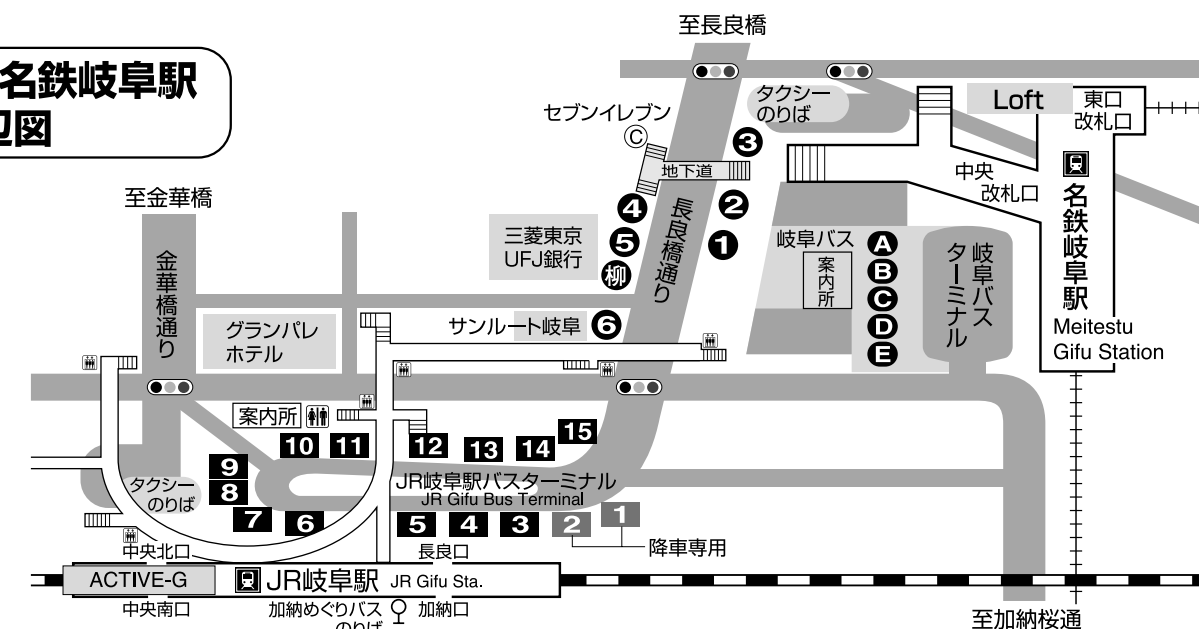

Welcome to GIFU

岐阜市内主要路線図 Major Bus Route Guide

Major Bus Route Guide

- 凡例 Legend
- N32~N86** 高富方面行き
岐阜公園・長良橋経由路線
N32~N86 Takatomi routes via Gifu Park and Nagara Bridge
 - 市内ループ線左回り長良・さぎ山
City Loop-line Counterclock wise Nagara sagiyama
 - K50~K55** 三田洞団地方面行き
N50~N55 Mitahora Danchi route
 - **W15** 市橋行
W15 Ichihashi
 - **E31・W31** 県庁
E32・W32 県民ふれあい会館行き
E31・W31 Kencho
E32・W32 Kenmin Fureai Kaikan
 - **N33** 三輪積廻り・N32 岩井山かさ神行
N33 Miwashaka

自然と歴史の感動がここに！
岐阜城・金華山・岐阜公園
岐阜城・金華山ロープウェイへは
「岐阜公園・歴史博物館前」下車

KINKAZAN ROPEWAY

JR岐阜駅・名鉄岐阜駅 周辺図

JR岐阜駅のりば案内

- | 番号 | 路線 |
|----|---|
| 3 | 岐阜大学・岐阜大学病院方面
C60岐阜大学、岐大ライナー C70、N45岐阜大学病院
C71伊自良長滝 C75本巣山口 C76織部の里もとす |
| 4 | 県庁・加納桜道方面
E31、W31、W11県庁 E32、W32県民ふれあい会館
E33ハイツ佐 E36川島松倉 E37長平 E39岐南営業所
E70下佐波 E71高桑 西岐駅 E72県自動車会館 |
| 5 | 加納桜道方面
E12西部菱野 E13東鶯 E15嶺下経由岐阜県総合医療センター
E16三宅 E18下川手 E19西川手 W18加納新本町経由下川手
ドリーム号東京行き (JR東海バス) |
| 6 | 加納新本町方面
W15県美術館経由市橋 W65墨俣 W66岐阜流通センター
W67聖徳学園大学 |
| 7 | 市民病院・鏡島方面
G30森屋 G51西鏡島
G61芝原6丁目 G66南庁舎
K15鏡島経由市橋 K16鏡島経由県庁 |
| 8 | 西野町・忠節・大縄場方面
K17、K18旦の島 K35南柿ヶ瀬 K36日光事務所
K25、K26東改田 O35市立女子短大 O65岐阜高専
O80島大橋経由リバーサイドモール O85大野バスセンター |
| 9 | 西野町・忠節方面
C32長良医療センター C35忠節経由リバーサイドモール C36モレラ岐阜
C38西郷 C45御望野 C46西秋沢 C47プラザ掛洞
C48宝珠ハイツ C49谷汲山 K19正木経由城田寺団地 |
| 10 | 市内ループ・柳バス・メモリアルセンター方面
市内ループ 右回り忠節・さぎ山 柳バス (柳ヶ瀬方面)
市内ループ 左回り長良・さぎ山
K12忠節・さぎ山まわり K13忠節・金華まわり
N38長良・さぎ山まわり K39金華・さぎ山まわり
K50長良八代公園 K51三田洞団地 K55彦坂真生寺 |
| 11 | 長良北町・高富方面
N71美濃市駅 N72中濃庁舎 N73岐阜女子大
N75山県市役所 N80高富 N82山県高校 N83洞戸栗原
N84板取門原、板取キャンプ場 N85谷合 N86塩後 |
| 12 | 市役所・岐阜公園 (金華山)・長良北町方面
N11県総合庁舎 N32岩井山かさ神 N33加野団地経由三輪積廻り
N34長良経由大洞緑団地 N41おぶさ N43松籟団地
N46さぎ山経由西秋沢 N49城田寺団地 N61三田洞団地
N62三田洞自動車学校 |
| 13 | 梅林公園・北一色方面
B32各務西町営業所 B51岐阜県総合医療センター B52富田学園
B53水海道 B55尾崎団地経由諏訪山団地 N21日野東
B56各務原高校 B57テクノプラザ K14岩戸公園 |
| 14 | 北一色・長山方面
B74大洞緑団地 B75大平台タウン B81せき東山
B82上之保川合 B83岐阜県医療科学大 B88郡上八幡
高速バス/郡上八幡・郡上白鳥 深夜バス/桜台・柏台 |